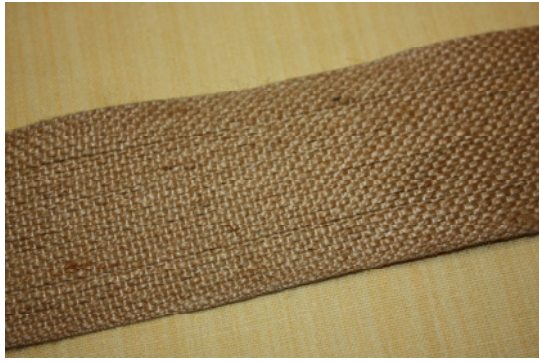

## Jute belts

**article :** AL-00099

width : 60 mm

color : 001

**article :** AL-00497

width : 70 mm

color : 048

**article :** AL-00498

width : 70 mm

color : 078

**article :** AL-00753

width : 70 mm

color : 107