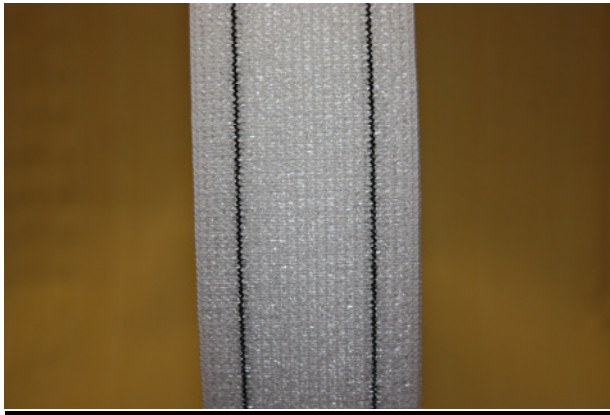

### back belts

<b>product</b>	:	<b>01004</b>
width	:	60 mm, 70 mm
color	:	white
elongation	:	100 %
tolerance	:	+/-10 %
special	:	marked in black every 10 cm

<b>product</b>	:	<b>01006</b>
width	:	60 mm
color	:	white
elongation	:	90 %
tolerance	:	+/-10 %

**product** : **01016**  
width : 70 mm  
color : white  
elongation : 90 %  
tolerance : +/-5 %

**product** : **01018**  
width : 120 mm, 240 mm  
color : white  
elongation : 100 %  
tolerance : +/-10 %

**product** : **02005**  
width : 50 mm, 60 mm  
color : white  
elongation : 100 %  
tolerance : +/-10 %  
special : marked in black every 10 cm

**product** : **09602**  
width : 40mm, 50 mm, 60 mm, 70 mm  
color : white  
elongation : 100 %  
tolerance : +/-10 %

## back and seat belts

**product** : **01014**  
width : 70 mm  
color : green  
elongation : 65 %  
tolerance : +/- 5 %

**product** : **01046**  
width : 60 mm  
color : white  
elongation : 50 %  
tolerance : +/- 5 %