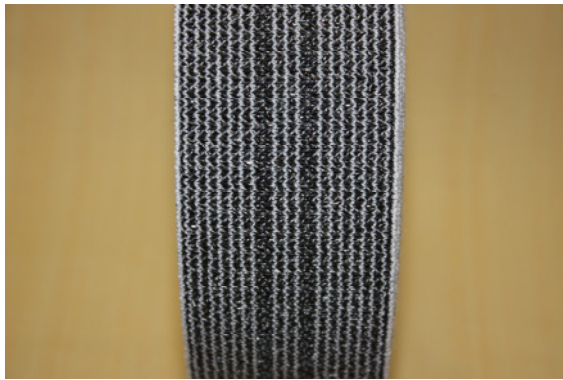

product : **01036**
width : 60 mm, 70 mm
color : anthracite / black
elongation : 30 %
tolerance : +/- 5 %