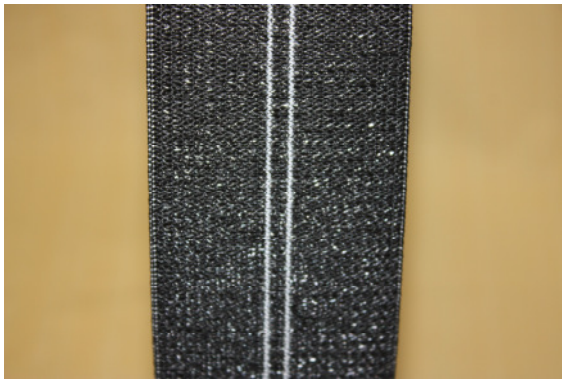

seat belts

product : **01023**
width : 60 mm
color : black
elongation : 40 %
tolerance : +/- 5 %